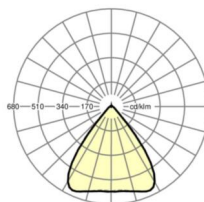

параметры

номер заказа	19432026290
код EAN	4020863417087
номер таможенного тарифа	94051190
Знак прохождения контроля	IP 64, класс защиты I, ENEC10 VDE, F, D, HACCP DIN10500/Food/IFS-пригодность для применения/BRC, Indoor, CE
Степень ударопрочности IK	IK03 (-20°C bis 30°C)
Температура окружения	ta -20°C в 30°C
Особые свойства	Готовность к IoT «Ready for IoT»
Гарантийный срок	5 лет
Государственные программы поддержки	BEG - государственные субсидии для энергосберегающих зданий (действительна только для Германии)

электротехника

Балласт	Электронный драйвер DALI2 (1 штука)
Мощность системы	115W
сетевое напряжение	230V/50Hz
автоматический предохранитель (пусковой ток)	17 штук/B10, 22 штук/B16, 28 штук/C10, 36 штук/C16
класс энергосбережения/Источник света	D

Оптика

Оснастка	LED, цветопередача/оттенок света CRI ≥ 80 / 3000K
Допуск для координаты цветности (MacAdam)	3SDCM
Фотобиологическая безопасность (светильник)	RG1
Номинальный световой поток	18613lm
Срок службы LED	50000h L80/B10 (Tq 30°C)
светоотдача светильников	162lm/W
Угол излучения	80° (C0) / 80° (C90)
UGR поп./вдоль	20.6 / 20.9

DEEP-LINK

<https://www.regiolux.de/ru/article/19432026290>

Ссылка	LED 19000lm 830
ηLB	100 %
Φ ↓/↑	98 % / 2 %
UGR поп./вдоль	20.6 / 20.9